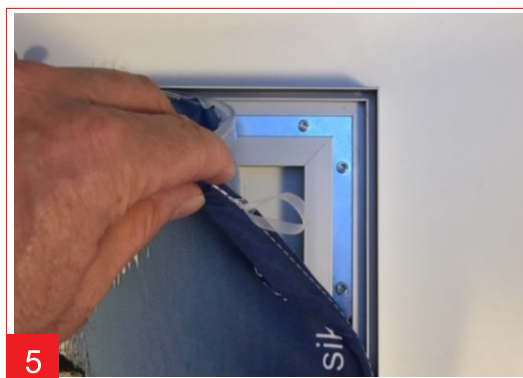

Tekstilrammer til stofbannere er en fleksibel og billig reklame, hvor rammerne kan bruges igen og igen. Stofbannerne syes rundt om en vulst af gummi, som isættes ydersporet på rammerne. Derved sidder bannerne stramt men er også enkle at udskifte. Rammerne leveres både enkelt- og dobbeltsidet. De leveres også med LED-lys samt i cubus udgaver. Alle udgaver kan leveres på individuelle mål. Standardfarverne er natur alu., sort- og hvidlakeret.

1

Lightbox 60mm i hvidlakeret, 2000 x 1000mm.

2

Eksempel på opbygning af messestand med bl.a. Lightbox 120 til væg og Double Lightbox 100 til gulv.

3

Double 44 med fødder, 4000 x 2000mm., anvendt som rumdeler på kontor.

4

Eksempel på enkelsidet Lightbox med LED-lyskilde monteret.

5

Stofbannere udskiftes let i tekstilrammer.